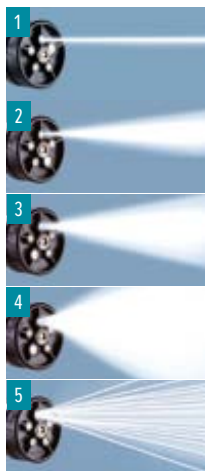

E DISPONUESHME SI

DHW180Z pa akumulator dhe karikues

VEÇANTITË E PRODUKTIT

Grykë 5-in-1

Gryka 5-në-1 lejon ndryshime të lehta të modalitetit duke rrotulluar kokën e hundës

1. Për mure blloku ose betoni dhe sipërfaqe të jashtme
2. Për automjete dhe biçikleta
3. Për xhamat e dritareve dhe muret e jashtme
4. Për banjo dhe korniza
5. Për ujitje të luleve dhe bimëve